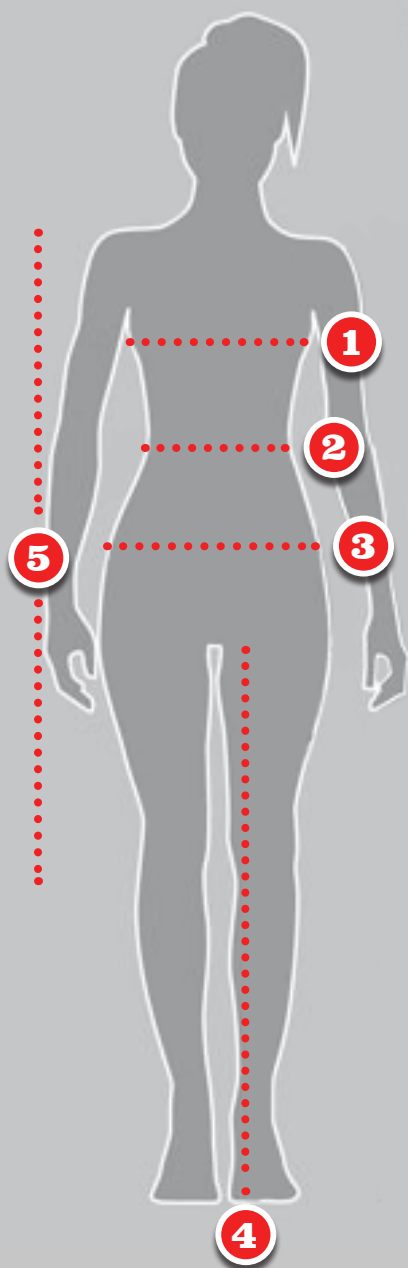

# KIIKOI

sleepwell functional collection

SOFT'N DRY-TEX  
Forever function

OBS!  
Plaggets mått

OBS!  
Plaggets mått

	STORLEK	1 BYST	2 MIDJA	3 HÖFT	4 INNERBEN	5 TOTALLÄNGD
<b>NOVA</b>	XS = 34	88	80	86		83
	S = 36	94	88	92		85
	M = 38	96	92	94		89
	L = 40	100	94	96		90
	XL = 42	104	98	104		98
<b>MARY</b>	S = 36	108	108	108	54	
	M = 38	116	112	112	55	
	L = 40	120	114	114	58	
	XL = 42	124	120	120	60	
<b>VEGA</b>	S = 36	104	100	100		114
	M = 38	106	102	102		121
	L = 40	108	104	104		122
	XL = 42	114	110	110		123
	XXL = 44	116	112	112		125
	XXXL = 46	122	116	116		128
<b>TARA</b>	S = 36	108	102	102		90
	M = 38	114	108	108		91
	L = 40	116	110	110		92
	XL = 42	124	116	116		94
<b>STELLA</b>	S = 36	110	104	104		90
	M = 38	114	108	108		91
	L = 40	120	112	116		92
	XL = 42	126	120	120		94
<b>DARA</b>	S = 36	110	104	104	74	
	M = 38	114	108	108	75	
	L = 40	120	112	112	76	
	XL = 42	126	120	120	78	
	XXL = 44	128	122	122	79	
	XXXL = 46	130	124	124	80	
<b>CASTOR</b>	S					
	M	112	106	106	23	
	L	120	112	112	26	
	XL	122	116	116	27	
	XXL	126	118	118	28	
	XXXL	130	120	120	30	
<b>POLLUX</b>	S	110	104	104	78	
	M	114	108	108	78	
	L	120	112	116	80	
	XL	126	120	120	83	
	XXL	128	122	122	83	
	XXXL	130	124	124	85	

A PRODUCT BY ATTRACT